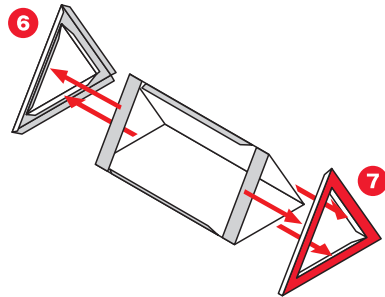

1. **B** 6・7の内側の三角形に5の両端をぴったりはめ込み、のりしろが5の外側(紙の裏面)につくようにのりつけします。