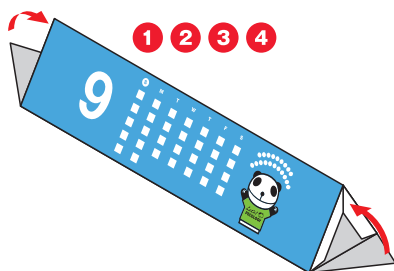

1. **E** 4本の三角柱を組み立てます。