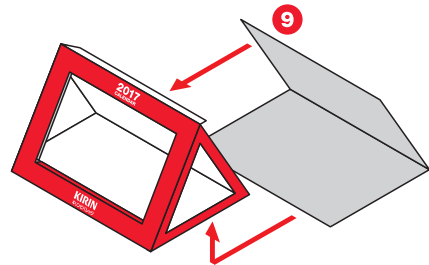

1. **D** カレンダーの刷られた面が背面になるように、残りの2面をのりつけます。