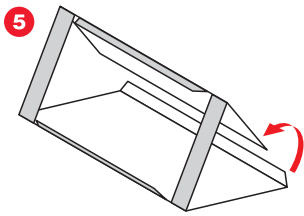

1. **A** 紙の表面が内側に向くように折り曲げ、のりしろを紙の裏側にのりつけて組み立てます。