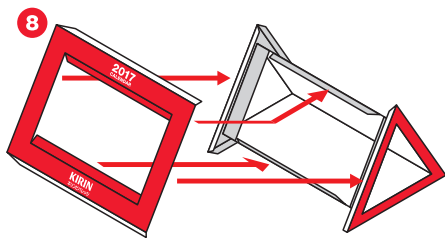

ペーパークラフトデザイン：坂 啓典 www.zuko.to/kobo/(紙工房)

- A** 紙の表面が内側に向くように折り曲げ、のりしろを紙の裏側にのりつけて組み立てます。

- B** 6・7の内側の三角形に5の両端をぴったりはめ込み、のりしろが5の外側(紙の裏面)につくようにのりつけします。

- C** 正面のフレームを取りつめます。左右をのりつけた後、窓の内側上下の縁を内側に折り曲げ、5ののりしろに貼りつけます。